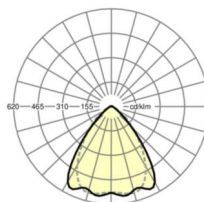

Механика

цвет корпуса	белый стандартный для электротехники RAL 9016
размеры (LxWxH/DxH)	1531mm x 55mm x 37mm
вес (нетто)	1.75kg
Вид монтажа	сборка трековых систем, световая структура

DEEP-LINK

<https://www.regiolux.de/ru/article/19535004300>

Ссылка	LED 6000lm 865
ηLB	100 %
Φ ↓/↑	98 % / 2 %
UGR поп./вдоль	19.4 / 20.1

размеры

L	1531 mm	Длина
B	55 mm	Ширина
H	37 mm	Высота